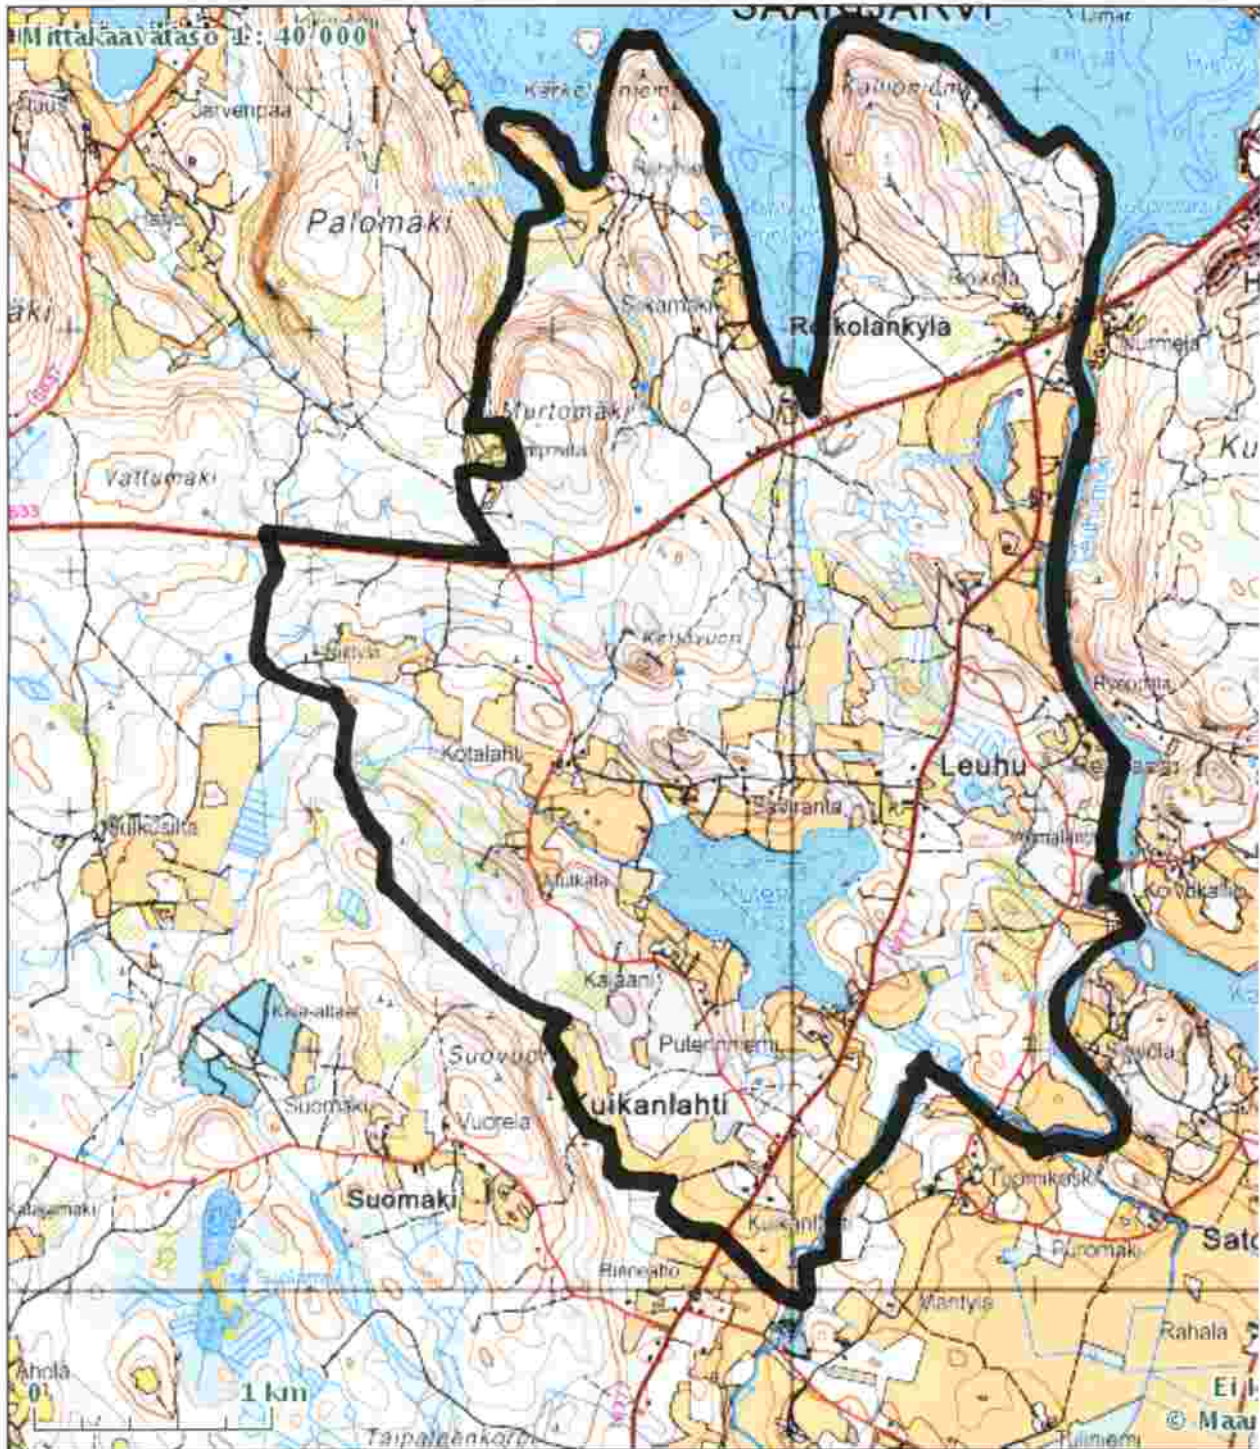

MAANMITTAUSLAITOS - KARTTAPAIKKA**Karttatuloste**

Keskisteen koordinaatit: N 6950336, E 409751 (ETRS-TM35FIN -tasokoordinaatit)